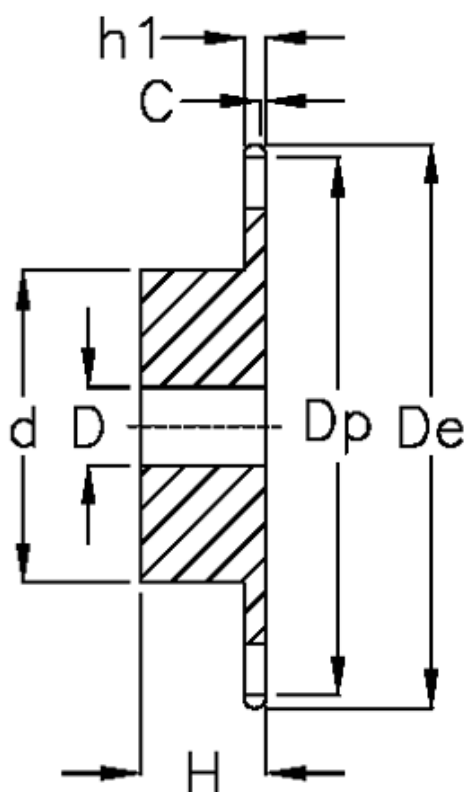

Varenummer: 616011011036
Beskrivelse: Navhjul 28 B-1 Z=36 simplex
forboret

Mål

Antal tænder	= 36
C	= 5
d	= *180
D	= $30 \pm 0,5$
De	= 529
Dp	= 510.01
For kædebetegnelse	= 28 B-1
For kæde størrelse	= 1 3/4" x 1 1/4"

H = 75
h1 = 29.4